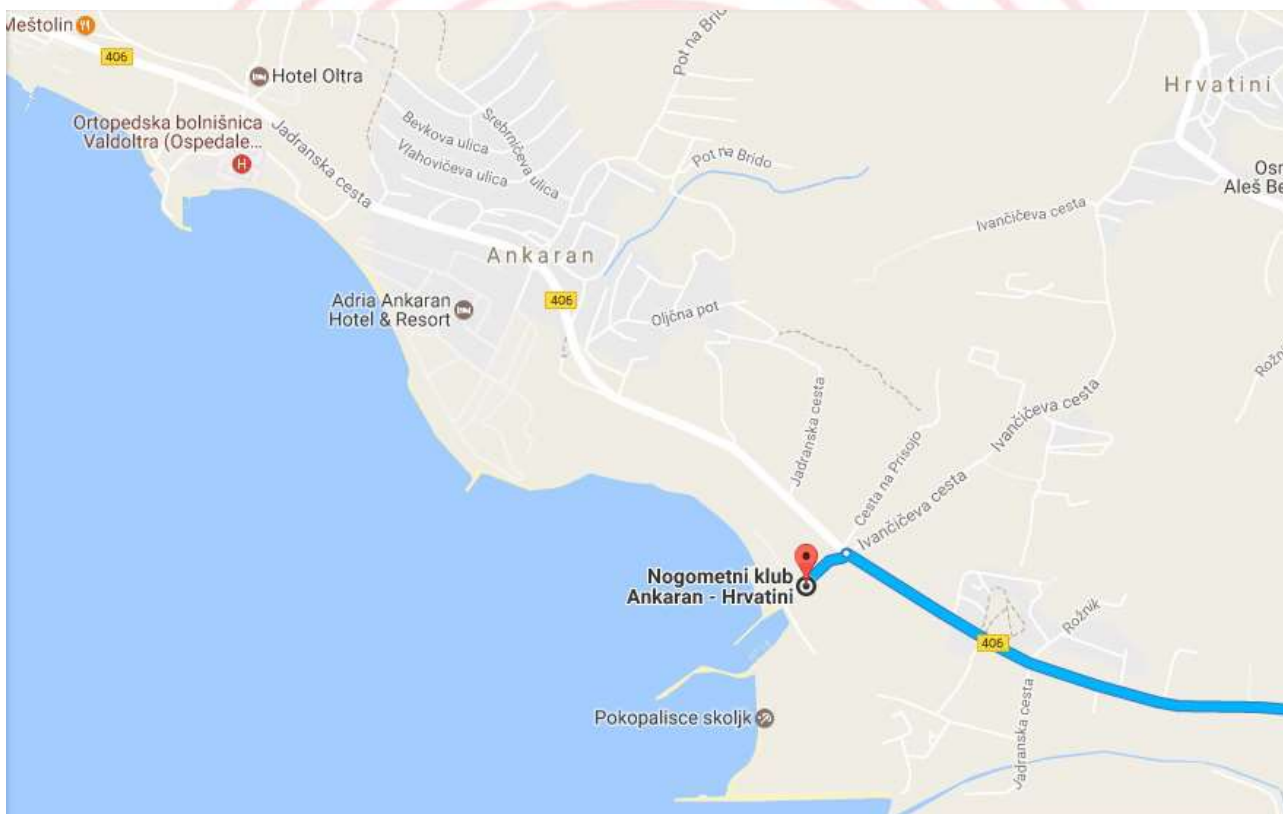

KJE SMO

Naslov: Jadranska cesta 15, 6280 ANKARAN - ANCARANO, Slovenija

OPIS POTI

Avtocesto proti Kopru zapustite takoj na koncu predora Dekani v smer Ankaran.
Nogometno igrišče pri Sv. Katarini se nahaja pred začetkom naselja Ankaran ob morju.
Ob cesti bo na izhodu s ceste proti igrišču na levi strani postavljen smerokaz.

KJE SE NAHAJAMO

LOKOSTRELSKI KLUB
ANKARAN
VSE V ZLATO !