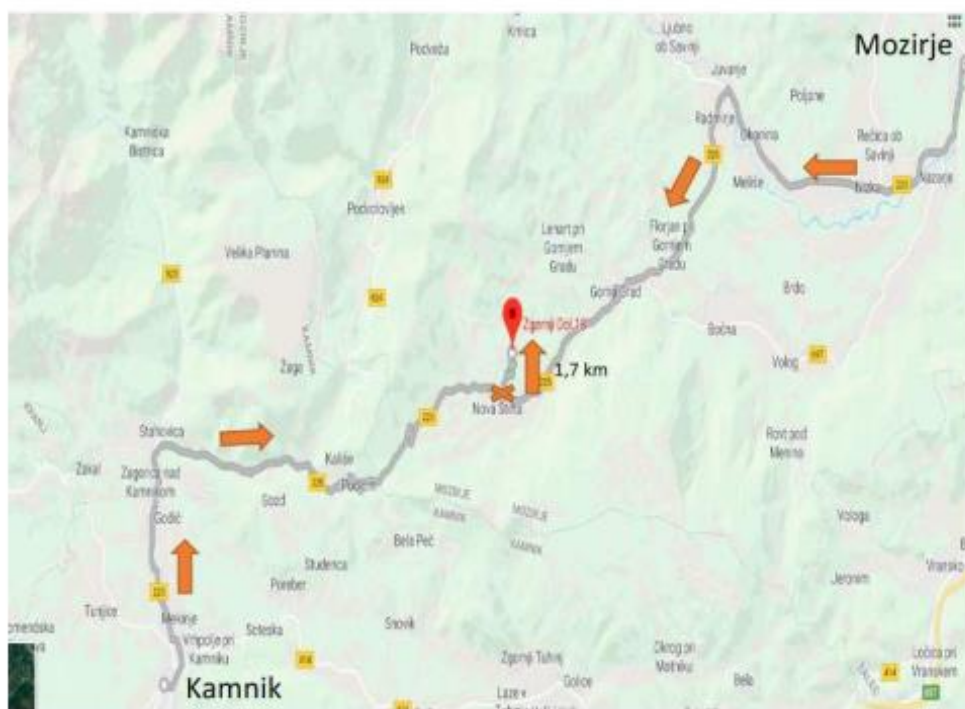

Tekmovanje bo na kmetiji Slapnik, Zgornji Dol18, Gornji Grad - koordinate: 46.285678, 14.759384

Kako do nas:

Če prihajate iz smeri Kamnik, se peljete mimo Stahovice, preko prelaza Črnivec, do Nove Štifte. Pred Gasilskim domom v Novi Štifti zavijete levo in se peljete naravnost delno po asfaltirani in delno po makadamskicesti in po 1,7 km pripeljete na kmetijo Slapnik. Iz smeri Mozirje se peljete v smeri Logarska dolina do križišča v Radmirju, kjer zavijete levo za Gornji Grad. Peljete se mimo Gornjega Gradu do kraja Nova Štifta, kjer za Gasilskim domom Nova Štifta zavijete desno. Peljete se 1,7 km naravnost, delno po asfaltirani in delno po makadamskicesti do kmetije Slapnik. Na križiščih, kjer lahko zgrešite pot, bomo postavili usmerjevalne lokostrelske znake.