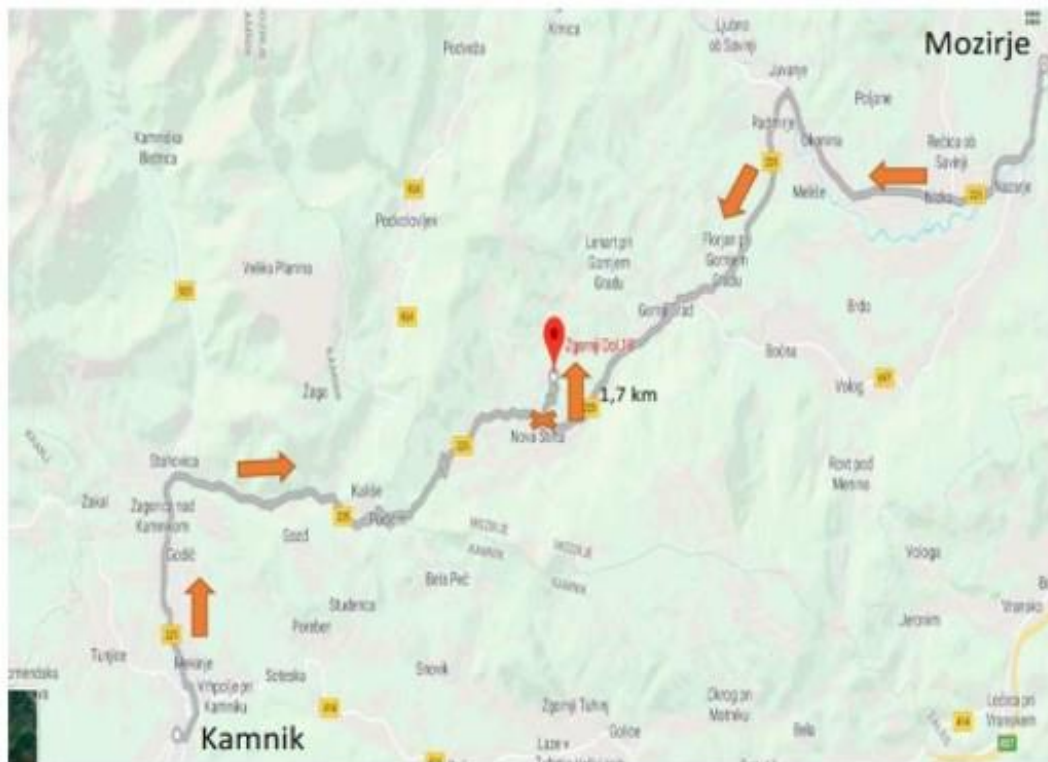

KOMISIJA ZA PRITOŽBE: bo imenovana na dan tekmovanja

Kako do nas:

Če prihajate iz smeri Kamnik, se peljete mimo Stahovice, preko prelaza Črnivec, do Nove Štifte. Pred Gasilskim domom v Novi Štifti zavijete levo in se peljete naravnost delno po asfaltirani in delno po makadamskicesti in po 1,7 km pripeljete na kmetijo Slapnik. Iz smeri Mozirje se peljete v smeri Logarska dolina do križišča v Radmirju, kjer zavijete levo za Gornji Grad. Peljete se mimo Gornjega Gradu do kraja Nova Štifta, kjer za Gasilskim domom Nova Štifta zavijete desno. Peljete se 1,7 km naravnost, delno po asfaltirani in delno po makadamskicesti do kmetije Slapnik. Na križiščih, kjer lahko zgrešite pot, bomo postavili usmerjevalne lokostrelske znake.