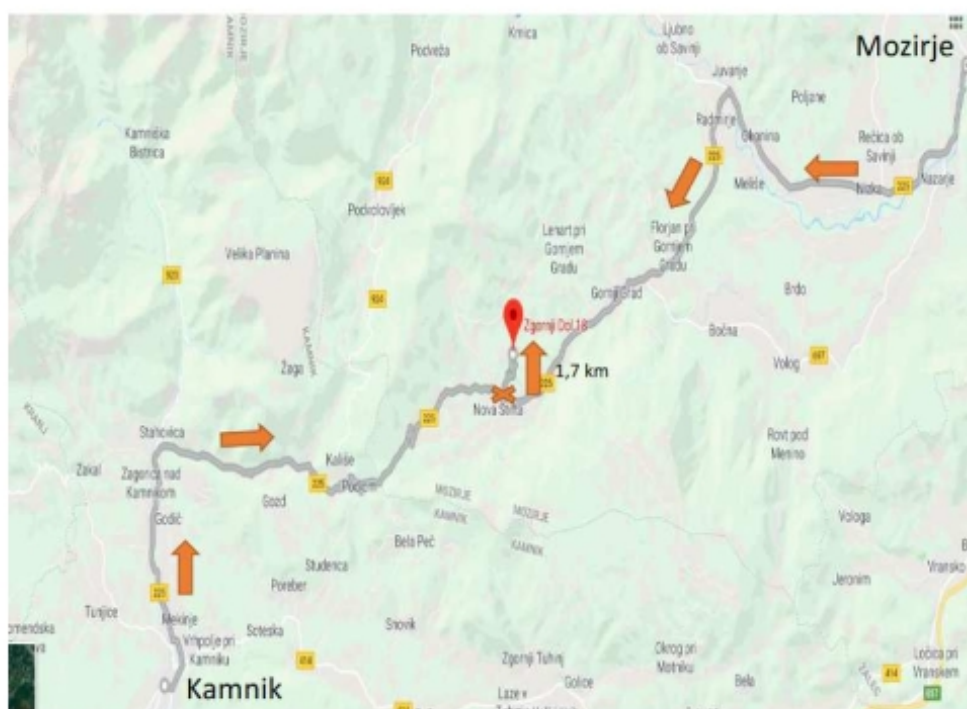

# **Tekmovanje bo na kmetiji Slapnik, Zgornji Dol18, Gornji Grad - koordinate: 46.285678, 14.759384**

## **Kako do nas:**

Če prihajate iz smeri Kamnik, se peljete mimo Stahovice, preko prelaza Črnivec, do Nove Štife. Pred Gasilskim domom v Novi Štifi zavijete levo in se peljete naravnost delno po asfaltirani in delno po makadamskicesti in po 1,7 km pripeljete na kmetijo Slapnik. Iz smeri Mozirje se peljete v smeri Logarska dolina do križišča v Radmirju, kjer zavijete levo za Gornji Grad. Peljete se mimo Gornjega Gradu do kraja Nova Štifta, kjer za Gasilskim domom Nova Štifta zavijete desno. Peljete se 1,7 km naravnost, delno po asfaltirani in delno po makadamskicesti do kmetije Slapnik. Na križiščih, kjer lahko zgrešite pot, bomo postavili usmerjevalne lokostrelske znake.