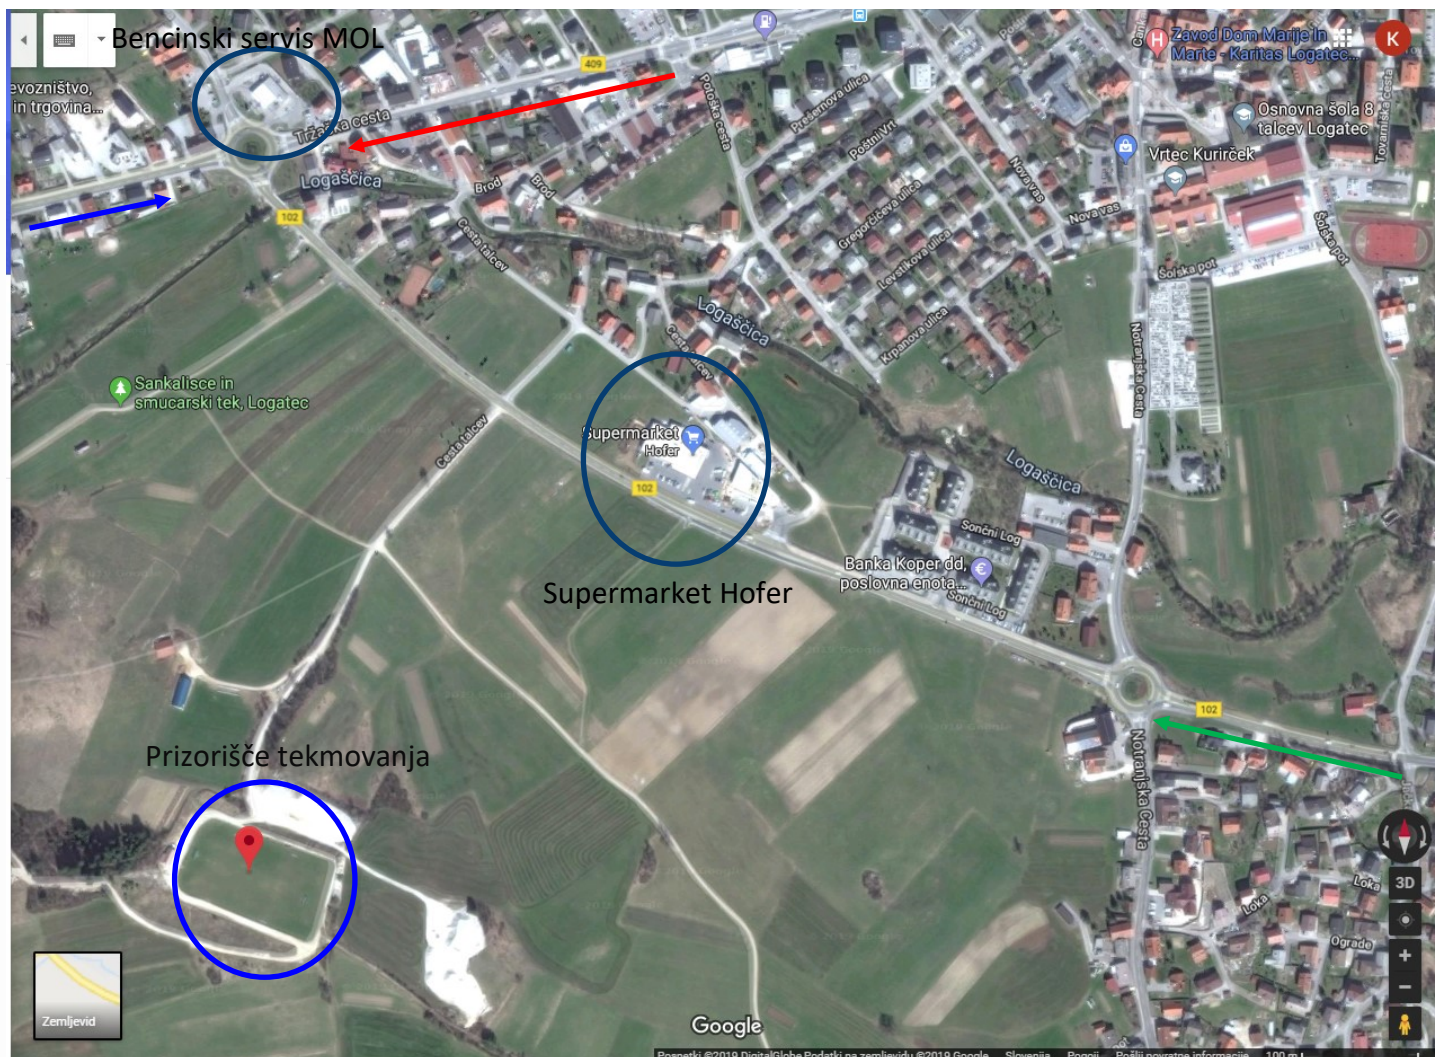

Kristjan Bauer: 040 336 697

PRIZORIŠČE TEKMOVANJA:

Prizorišče tekmovanja je nogometno igrišče v Logatcu (koordinate: 45°54'38.3"N 14°13'07.2"E)

POT DO PRIZORIŠČA TEKMOVANJA:

- Modra puščica: Regionalna cesta Postojna-Kalce-Logatec. Ko pridete v Logatec vozite še približno dva km in pol do krožišča pri bencinskem servisu MOL. V krožišču izberete prvi izvoz. Za tekmovališče zavijete pri prvem večjem križišču desno na Cesto talcev in se odpeljete do parkirišča pod nogometnim igriščem
- Rdeča puščica: Regionalna cesta Ljubljana-Vrhnika-Logatec. Ko pridete v Logatec vozite naravnost čez semafor do prvega krožišča pri bencinskem servisu MOL na kar izberete tretji izvoz. Za tekmovališče zavijete pri prvem večjem križišču desno na Cesto talcev in se odpeljete do parkirišča pod nogometnim igriščem.
- Zelena puščica: Avtocesta-Logatec. Ko pridete iz avtoceste se vozite naravnost do drugega krožišča, kjer izberete drugi izvoz. Peljete se mimo supermarketa Hofer ter na križišču za Špar zavijete levo na Cesto talcev in se odpeljete do parkirišča pod nogometnim igriščem.