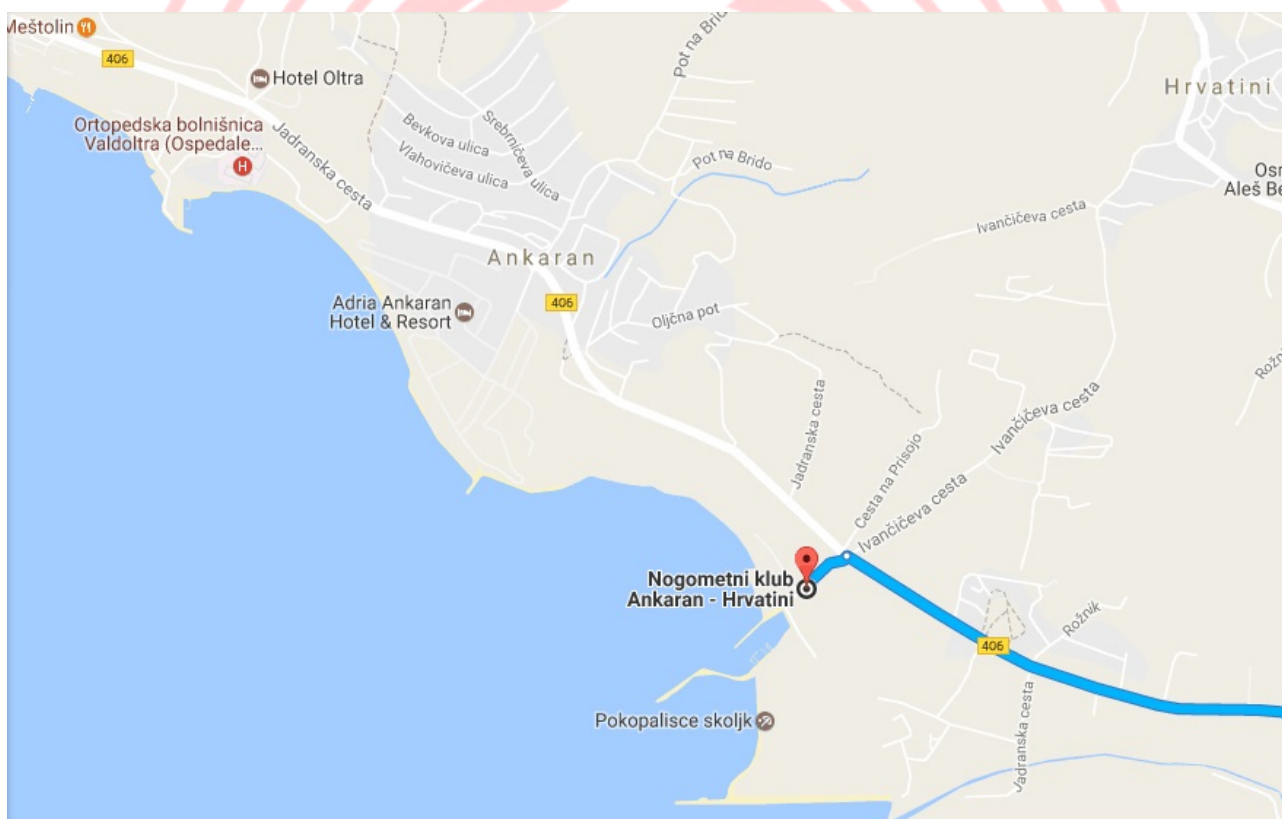

KJE SMO

Naslov: Jadranska cesta 15, 6280 ANKARAN - ANCARANO, Slovenija

OPIS POTI

Avtocesto proti Kopru zapustite takoj na koncu predora Dekani v smer Ankaran.
Nogometno igrišče pri Sv. Katarini se nahaja pred začetkom naselja Ankaran ob morju.
Ob cesti bo na izhodu s ceste proti igrišču na levi strani postavljen smerokaz.

KJE SE NAHAJAMO

LOKOSTRELSKI KLUB ANKARAN

VSE V ZLATO !