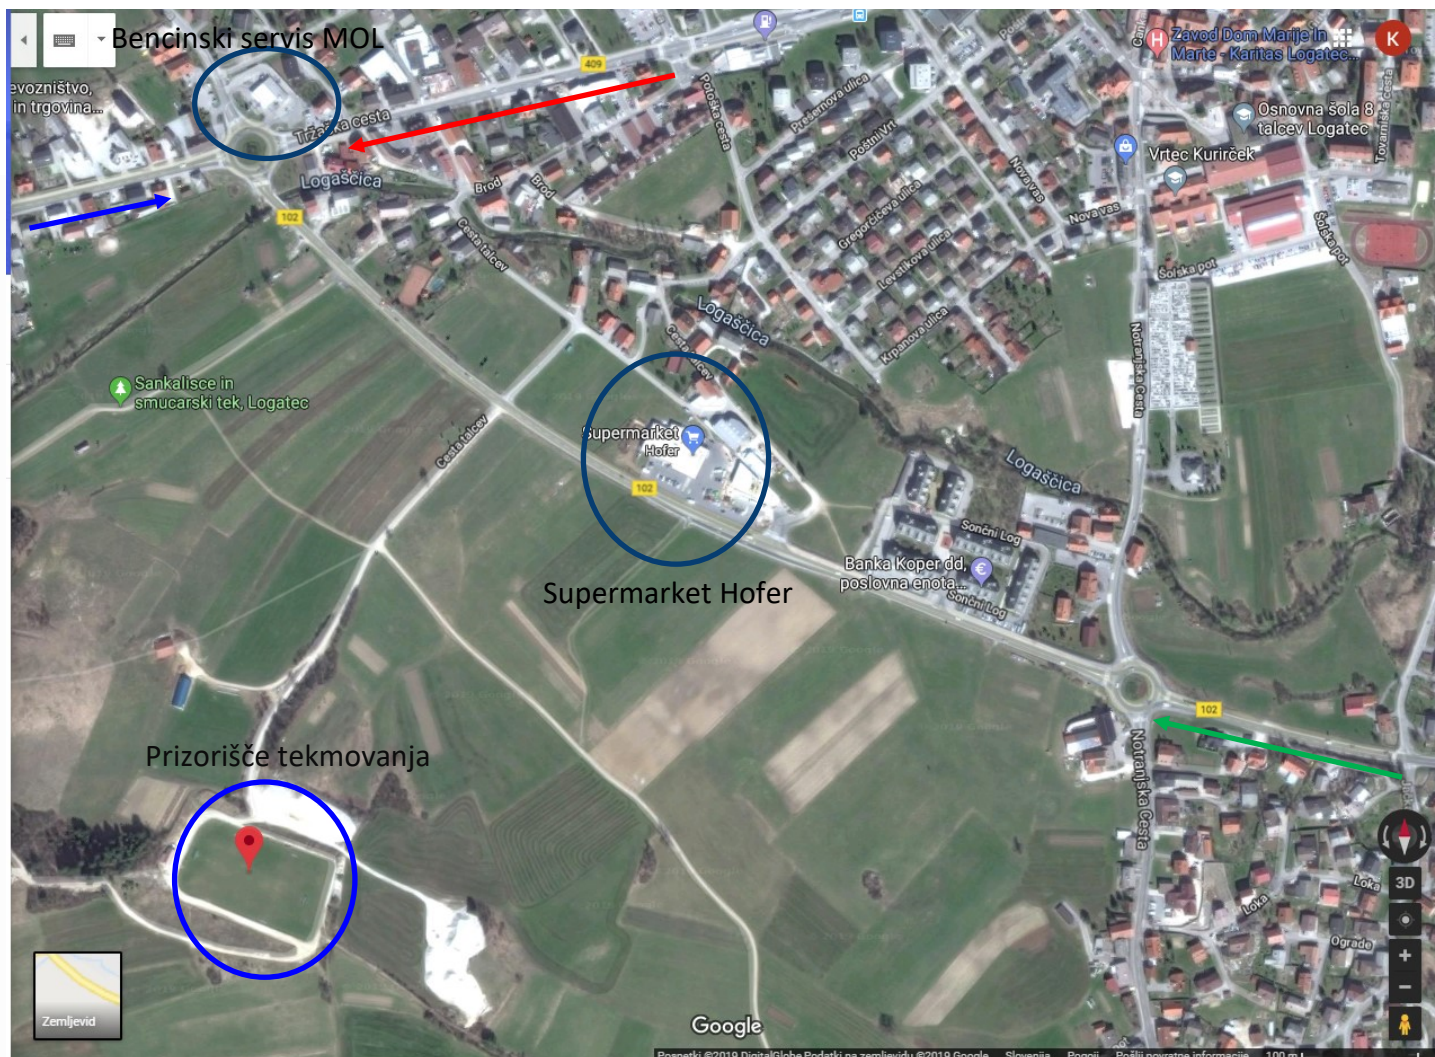

PRIZORIŠČE TEKMOVANJA:

Prizorišče tekmovanja je nogometno igrišče v Logatcu (koordinate: 45°54'38.3"N 14°13'07.2"E)

POT DO PRIZORIŠČA TEKMOVANJA:

- Modra puščica: Regionalna cesta Postojna-Kalce-Logatec. Ko pridete v Logatec vozite še približno dva km in pol do krožišča pri bencinskem servisu MOL. V krožišču izberete prvi izvoz. Za tekmovališče zavijete pri prvem večjem križišču desno na Cesto talcev in se odpeljete do parkirišča pod nogometnim igriščem
- Rdeča puščica: Regionalna cesta Ljubljana-Vrhnika-Logatec. Ko pridete v Logatec vozite naravnost čez semafor do prvega krožišča pri bencinskem servisu MOL na kar izberete tretji izvoz. Za tekmovališče zavijete pri prvem večjem križišču desno na Cesto talcev in se odpeljete do parkirišča pod nogometnim igriščem.
- Zelena puščica: Avtocesta-Logatec. Ko pridete iz avtoceste se vozite naravnost do prvega krožišča, kjer izberete drugi izvoz. Peljete se mimo supermarketa Hofer ter na križišču za Špar zavijete levo na Cesto talcev in se odpeljete do parkirišča pod nogometnim igriščem.