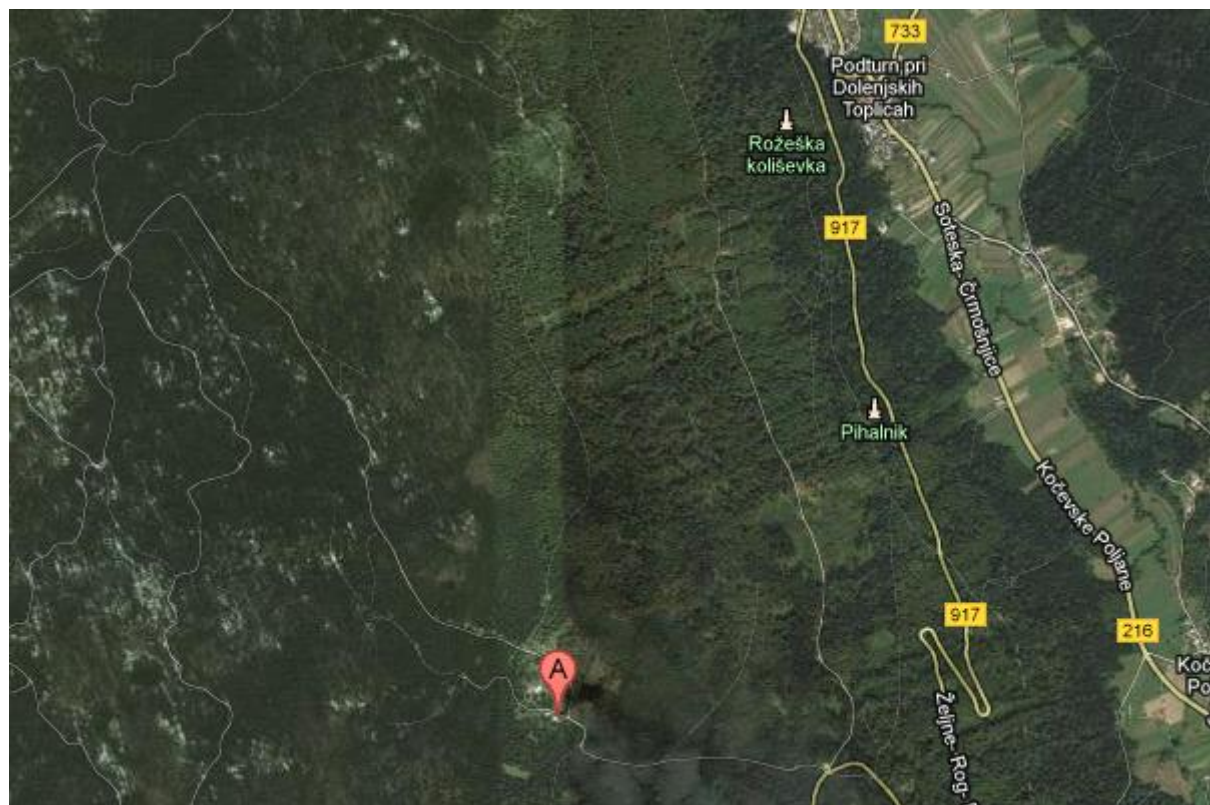

NAGRADE:

Prvi trije v vsaki kategoriji in slogu
prejmejo medalje.

Tekmuje se na Eleven, Mc Kenzie in
Delta tarče.

VSE V ZLATO!

KAKO DO NAS?

IZ SMERI LJ: Ivančna Gorica-izvoz z avtoceste (ali do Novega mesta, Dolenjske Toplice, Podturn...), Krka, Žužemberk, Dvor, Soteska, Straža ,Dolenjske Toplice, Podturn. V vasi Podturn zavijte desno za smer Rog Baza 20, po 300m zavijte levo na odcep za Rog Baza 20. Po 4 km vožnje v klanec zavijte desno po glavni cesti v smeri Rog, Pogorelec, v naslednjem križišču naravnost po makadamski cesti smer Pogorelec je še 1,5 km do prizorišča tekme.

GPS: 45.723244, 15.027341