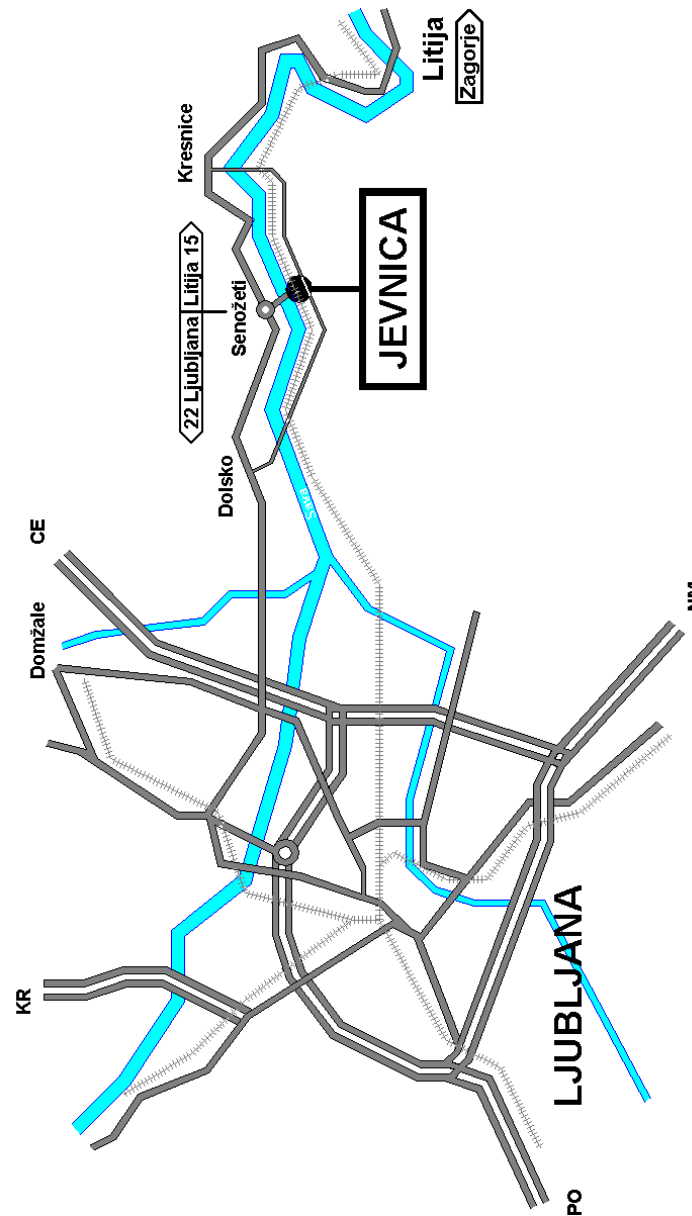

SLOGI

FLIGHT:

- Tarčni ukrivljeni lok (moč 35, 50)
 - VE, ČL, ML, KA, DE, MD
- Tarčni sestavljeni lok (moč 45, 60)
 - VE, ČL, ML, KA, DE, MD
- Konvencionalni flight lok (moč 39,7; 55,1; neomejeno)
 - a.) ženske (VE, ČL, ML, KA, DE, MD)
 - b.) moški (ML, KA, DE, MD)
- Konvencionalni flight lok (moč 39,7; 55,1; 72,8 ; neom)
 - moški (ČL, VE)
- Ameriški dolgi lok (moč 35, 50, neomejeno)
 - VE, ČL, ML, KA, DE, MD
- Angleški dolgi lok (moč 35, 50, neomejeno)
 - VE, ČL, ML, KA, DE, MD
- Flight sestavljeni lok (moč 39,7; 55,1; neomejeno)
 - a.) ženske (VE, ČL, ML, KA, DE, MD)
 - b.) moški (ML, KA, DE, MD)
- Flight sestavljeni lok (moč 55,1; 72,8 ; neomejeno)
 - moški (ČL, VE)

VODJA TEKMOVANJA:

Jernej KUKOVICA